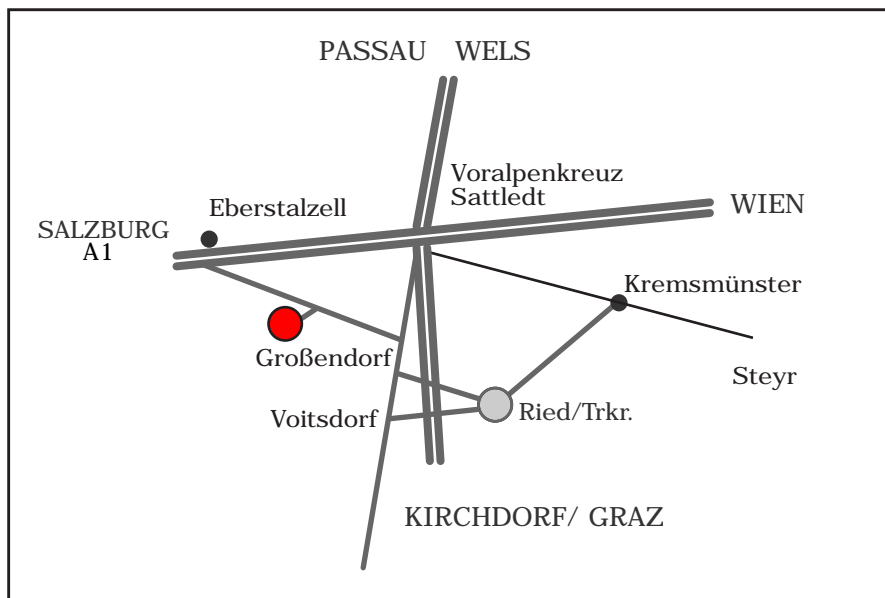

Allgemeine Öffnungszeiten:

Montag bis Freitag von 7.00 bis 18 Uhr und Samstag von 7.00 bis 12.00 Uhr.

So kommen sie zu uns:

Unsere Firma befindet sich in Großendorf, Richtung Eberstalzell ca. 1,5 km auf linken Seite oder von der Autobahnabfahrt Eberstalzell kommend auf der rechten Seite.

Autobahnabfahrt Eberstalzell

Sattledt